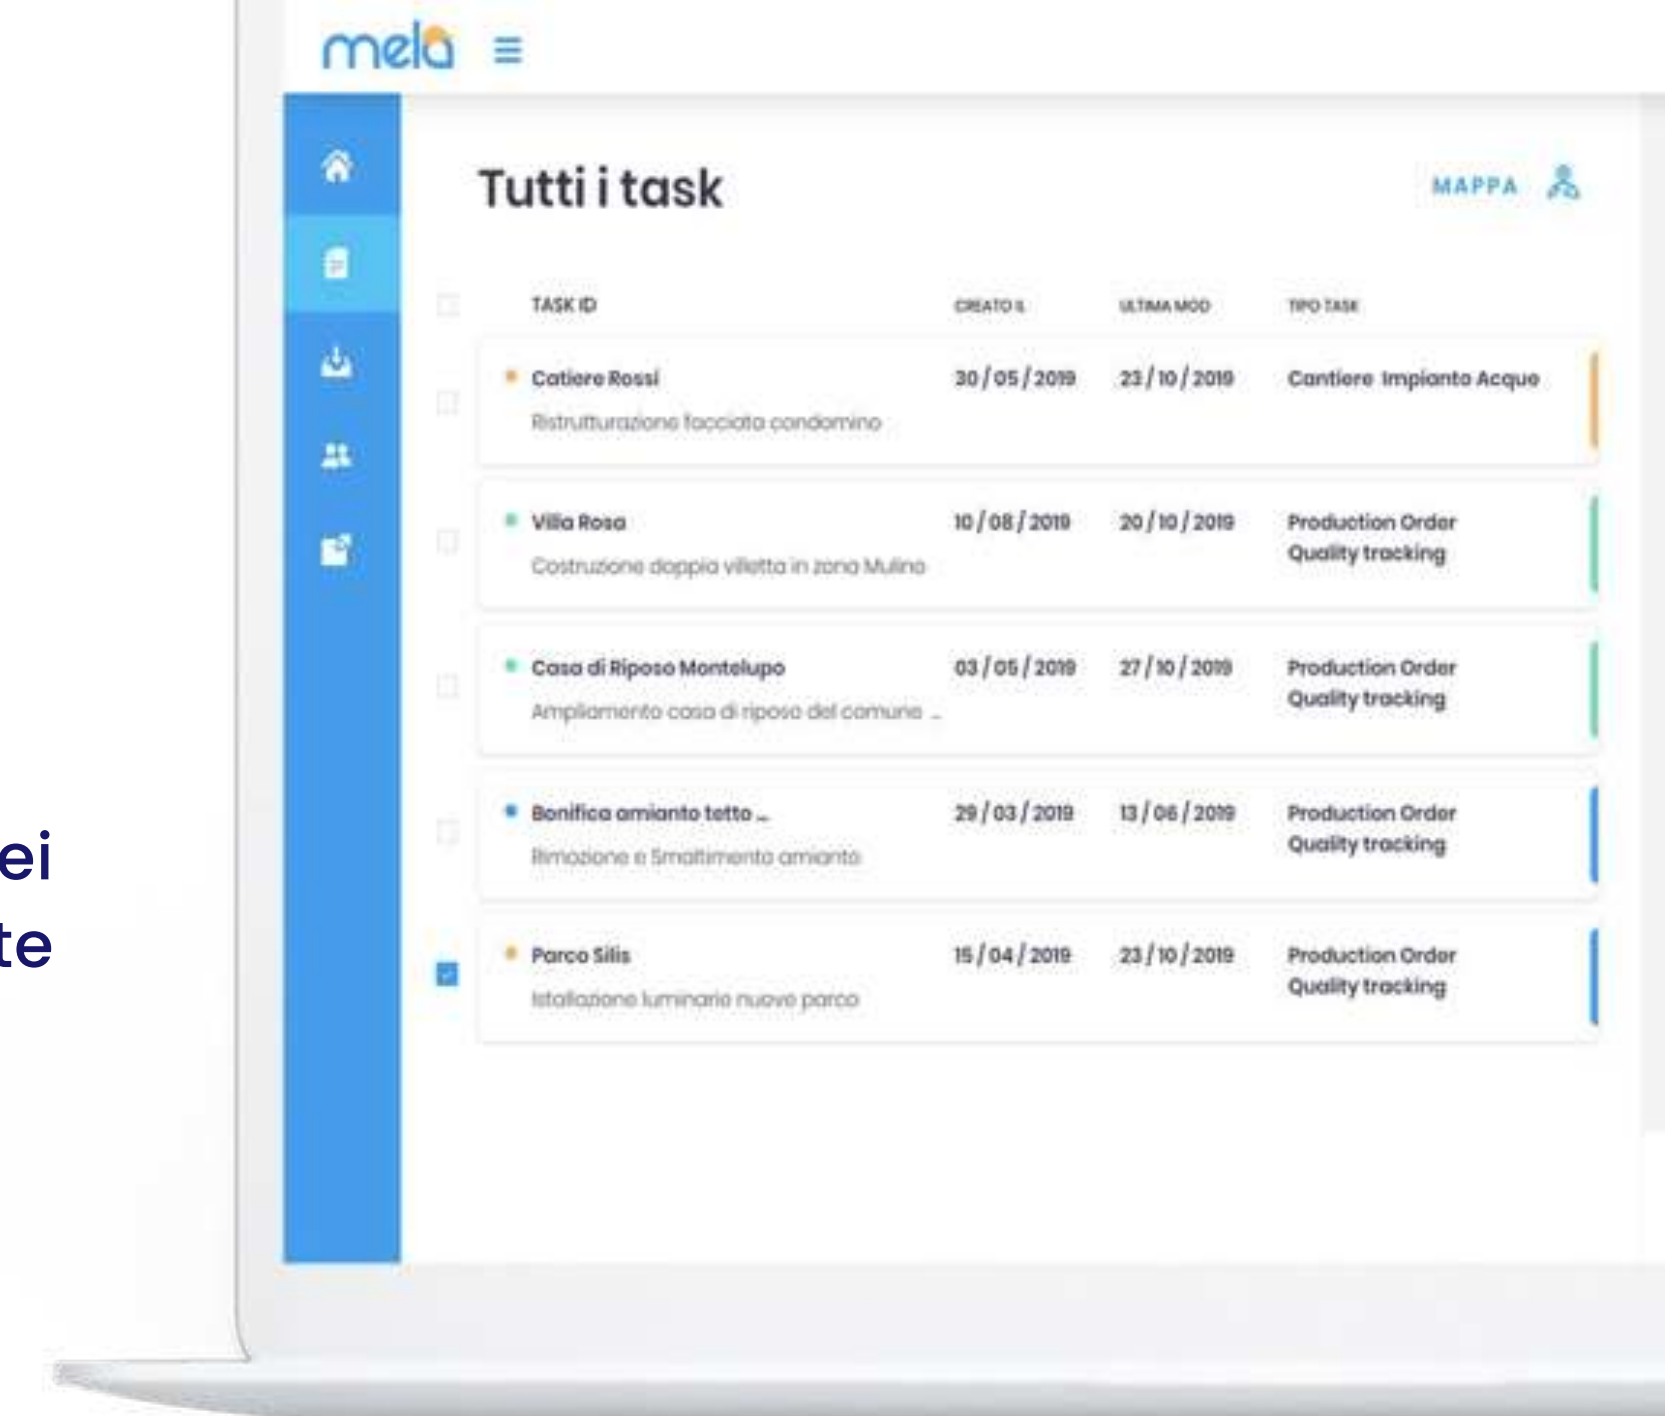

Condividi con chi vuoi

Tutte le informazioni archiviate possono essere condivise in modo semplice con chi vuoi, per esempio Direzione Lavori o un cliente.