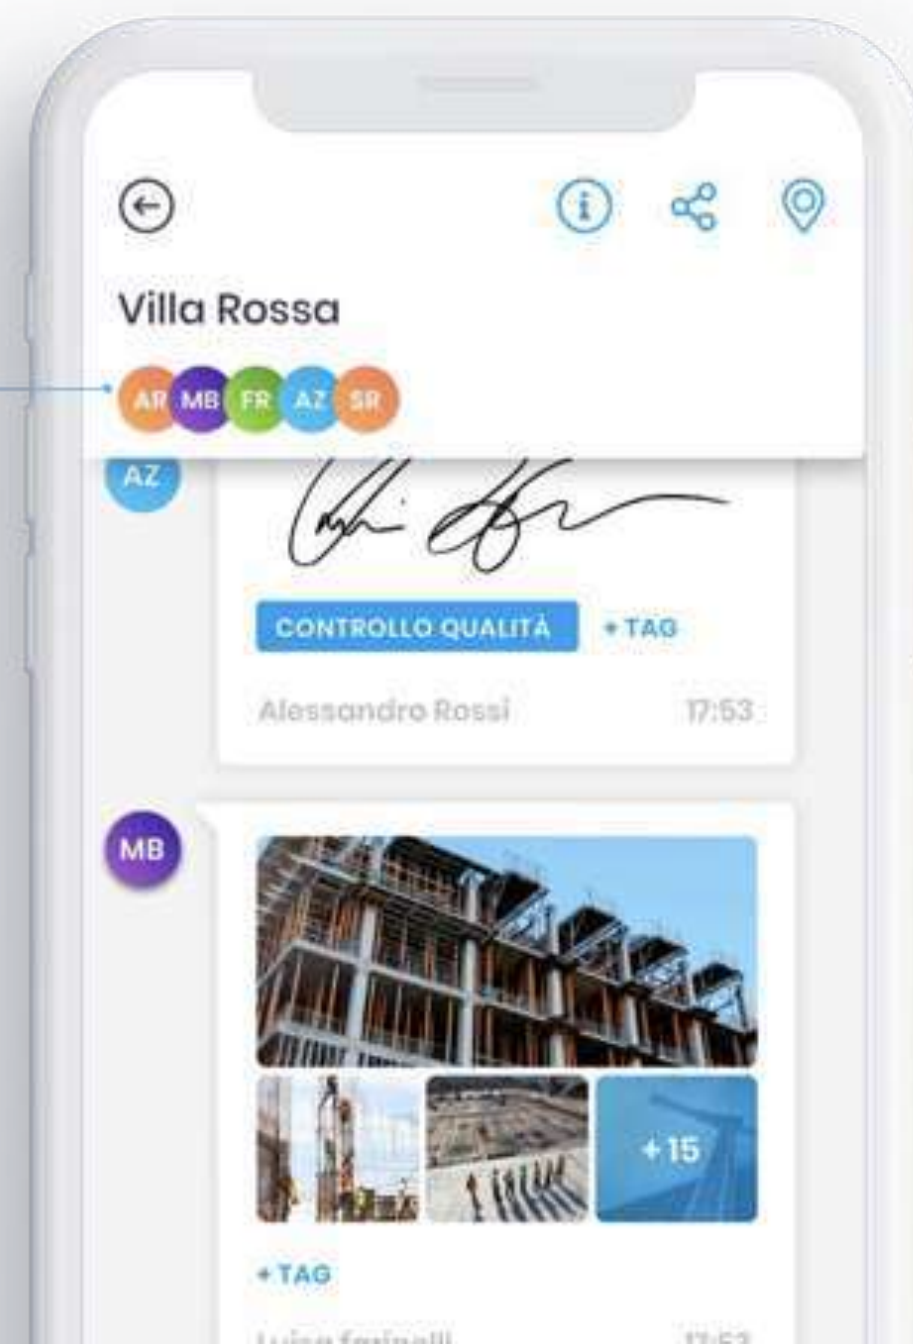

Cos'è Mela?

Mela è un'applicazione mobile dedicata al cantiere che consente di **seguire i lavori** e **controllare i costi** in modo semplice ed intuitivo.

Il cuore è una chat, come quella di Whatsapp, che scrive un **archivio di informazioni** sicuro e accessibile per la tua azienda.

Perché usarla?

Con Mela documenti i lavori con **foto, video, audio**.

Compili i rapportini di cantiere direttamente dal telefonino.

Puoi accedere alle informazioni anche dal computer di ufficio.

Crei i report di contabilità e il **giornale lavori** con un solo click!

Arriva il cantiere digitale

LA STORIA DEI LAVORI E
IL CONTROLLO DEI COSTI CON UN CLICK!

Foto e Video del cantiere

Puoi scattare direttamente dall'App o inviare di esistenti, viene tutto archiviato automaticamente.